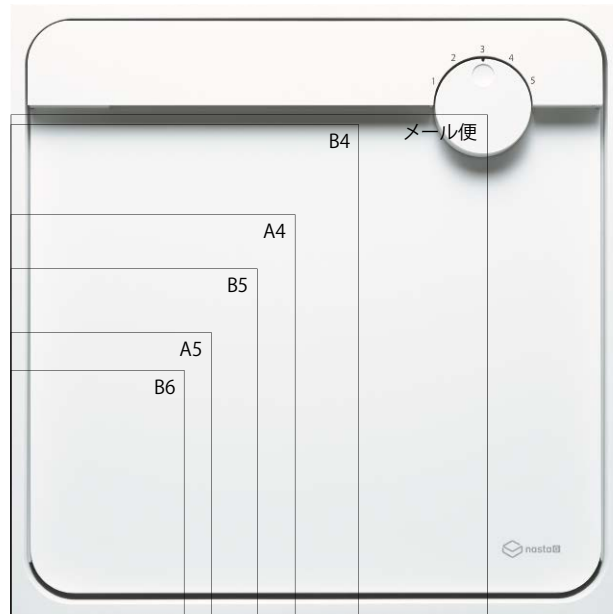

大型郵便物対応 意匠登録

配達
デリバリー

戸建用ポスト

門柱ユニット
集合住宅用
ポスト

前入前出
前入前出
・防滴

前入後出
前入後出
・防滴

薄型ポスト
オフィス用
ポスト

公団型ポスト

オプション品

宅配ボックス