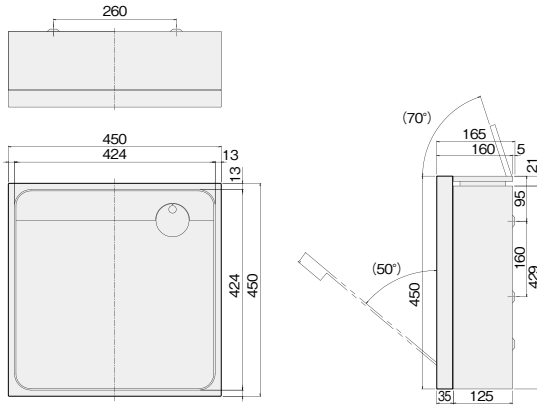

オフィス用
ポスト

公団型ポスト

オプション品

宅配ボックス

ポスト W450×H450 上入前出／壁付・防滴タイプ

KS-MAB1

クオール
Qual

ホワイト×ホワイト
KS-MAB1-LK-WW

詳細図

色

ホワイト×ホワイト (WW)

ライトグレー×メタリックシルバー (LM)

ライトグレー×ブラック (LB)

ホワイト×レッド (WR)

製品仕様 ご注文の際は、■部分の英数字をつなげてご注文ください。例) KS-MAB1-LK-WW

品番	色 (4色よりお選びください)	本体価格 (税別価格)	サイズ (H×W×D)	錠前	仕上			材質			付属品	質量	入数
					扉・取入口	枠	ナスタガード	本体・扉・取入口	枠	ナスタガード			
KS-MAB1-LK	-WW	¥49,500	450×450×165	専用大型 ダイヤル錠	粉体 塗装	低温 焼付 塗装	グレー	高耐食性 溶融めつ き鋼板 t=0.8mm	ABS 樹脂	PC/ ABS 樹脂	樹脂プラグ 4個 SUSタッピンねじ 呼び4.5×40 4本 ワッシャー 4個 止水用パッキン 4個 スノコ 1個	10.3kg	1
	-LM												
	-LB												
	-WR												